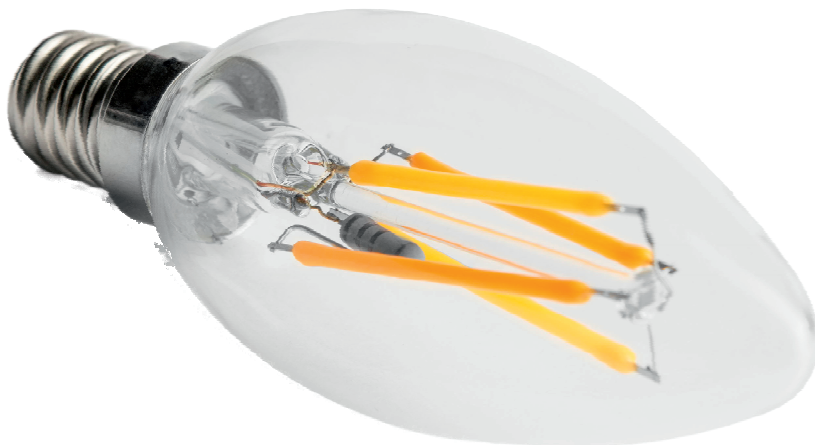

Speziallampe  
soft-LED DC-Dimmsystem

# LED GLÜHFADEN KERZE

klar | 360° | 4W | E14 | **DIM TO WARM**

Bestellnummer: 69075DTWS

## Spezifikationen:

Bestellnummer:	69075DTWS
Socket:	E14
Glas:	klar
Leistungsaufnahme:	4 Watt
Äquivalenzleistung:	25-40 Watt
Lebensdauer:	30.000 Std. (L70)
Lichtleistung:	350 Lumen
Abstrahlwinkel:	360°
Dimmfähigkeit:	0 - 100% mit soft-LED DLTG Dimmern
Flicker:	0% - absolut flackerfrei! Erfüllt alle Anforderungen der modernen Fernsehnormen (HD/UHD).
Lichtfarbe/Kelvin:	2.000K - 2.800K
Farbwiedergabe:	Ra>90 (!)
Garantie:	36 Monate
Schaltzyklen:	500.000
Energieeffizienzklasse:	A +
Zertifizierungen:	CE, RoHS
Maße Lampe:	Ø 35 mm, Länge: 97 mm
Gewicht Lampe:	15 g